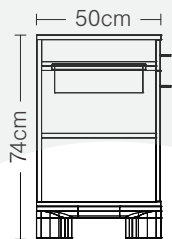

LAVAN ALFA CREDENZA

FRONT

height 74cm, width 200cm

SIDE

height 74cm, width 50cm