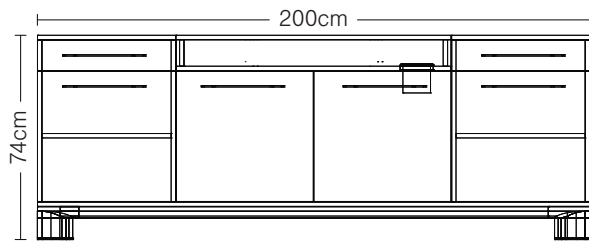

LAVAN ALFA CREDENZA

FRONT

height 74cm, width 200cm

SIDE

height 74cm, width 50cm